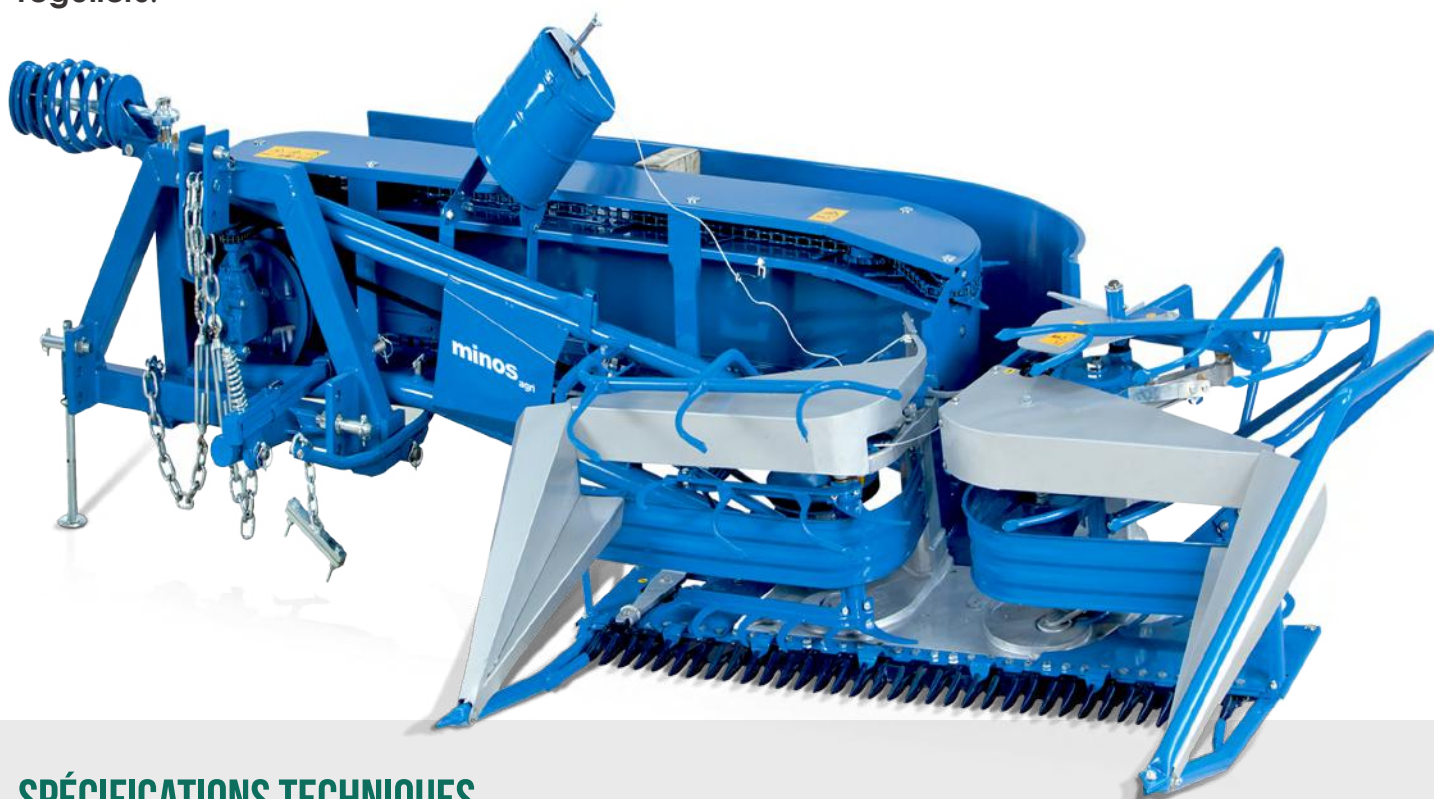

AVANTAGES & APPLICATIONS

La **moissonneuse lieuse** est une machine **très utile et pratique** qui **nécessite très peu d'entretien**, comparé au **confort de travail** qu'elle apporte et au **temps** et l'**énergie** qu'elle nous aide à **économiser**.

Elle **moissonne et lie les cultures** (**blé, orge, avoine, de seigle**) et les laisse **collectées** et **attachées au champ** à des **intervalles réguliers**.

La **hauteur de coupe** est **réglée** à l'aide de **bras hydrauliques**, ceci **présERVE** une **accordance automatique** de son niveau avec les **dénivellements**, à l'aide d'un **capteur à ressort**.

Les **pièces** de la machine sont **protégées** par un **mécanisme de sécurité**.

SPÉCIFICATIONS TECHNIQUES

Largeur de Moisson (mm)	1400
Hauteur de Moisson (mm)	Réglable
Rendement (Ha/heure)	4,5 - 5
Poids de la machine (Kg)	385
Puissance du tracteur requise (CV)	35 - 45